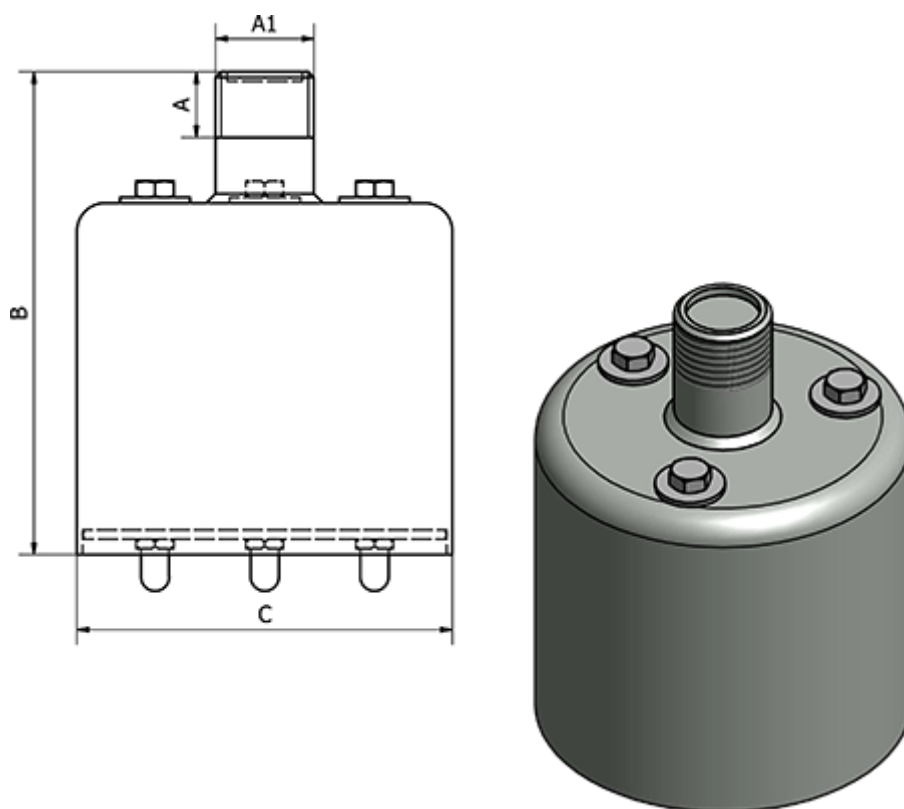

Varenummer: 5865706

Beskrivelse: Lyddæmper med Hi-flow 570-6, - G 2"  
Lyddæmper med Hi-flow

## Mål

A	= 24
B	= 172
C	= 150
Gevind A1	= G 2"